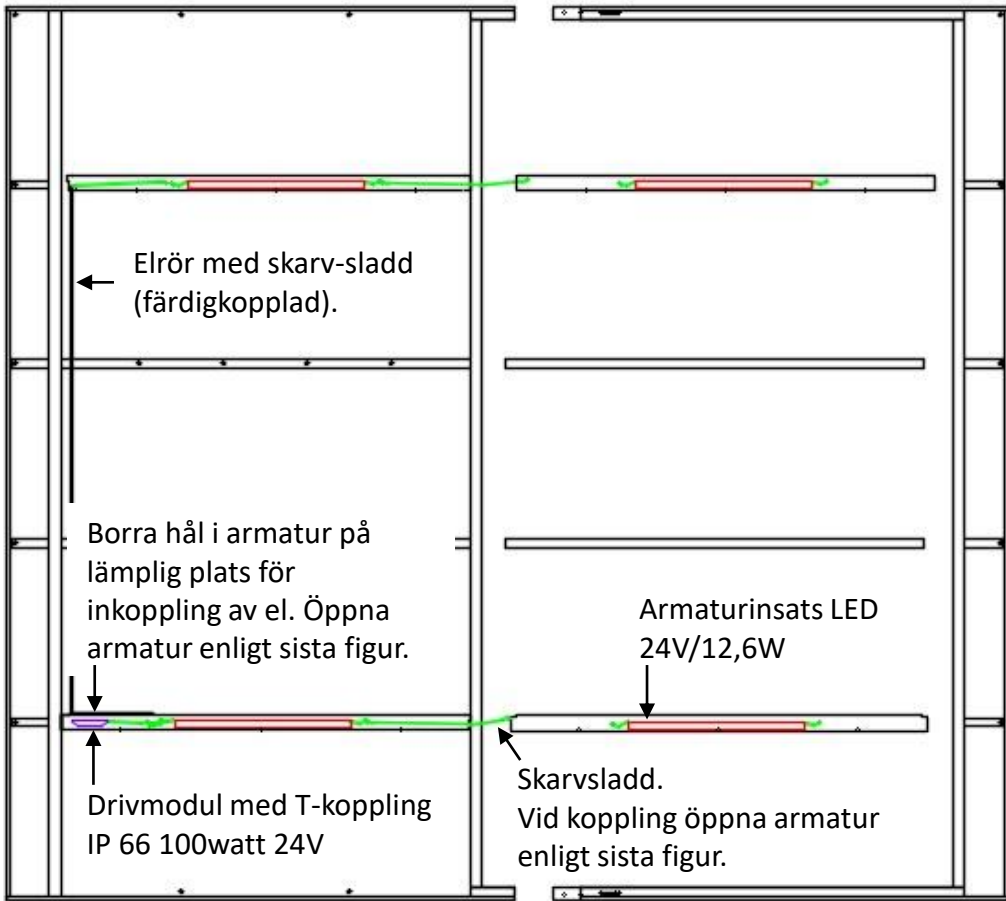

2

Montage instruktioner

Expanderbult HSA M10x83

4

5

Ø5mm

6

7

8

9

Vid belysning
se nästa sida.

10

11

12

13

14