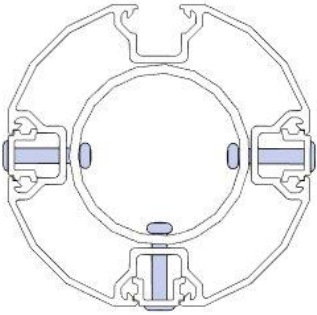

2

Montage instruktioner

Expanderbult HSA M10x83

4

5

Ø5mm

6

7

8

9

Vid belysning
se nästa sida.

10

11

12

13

14