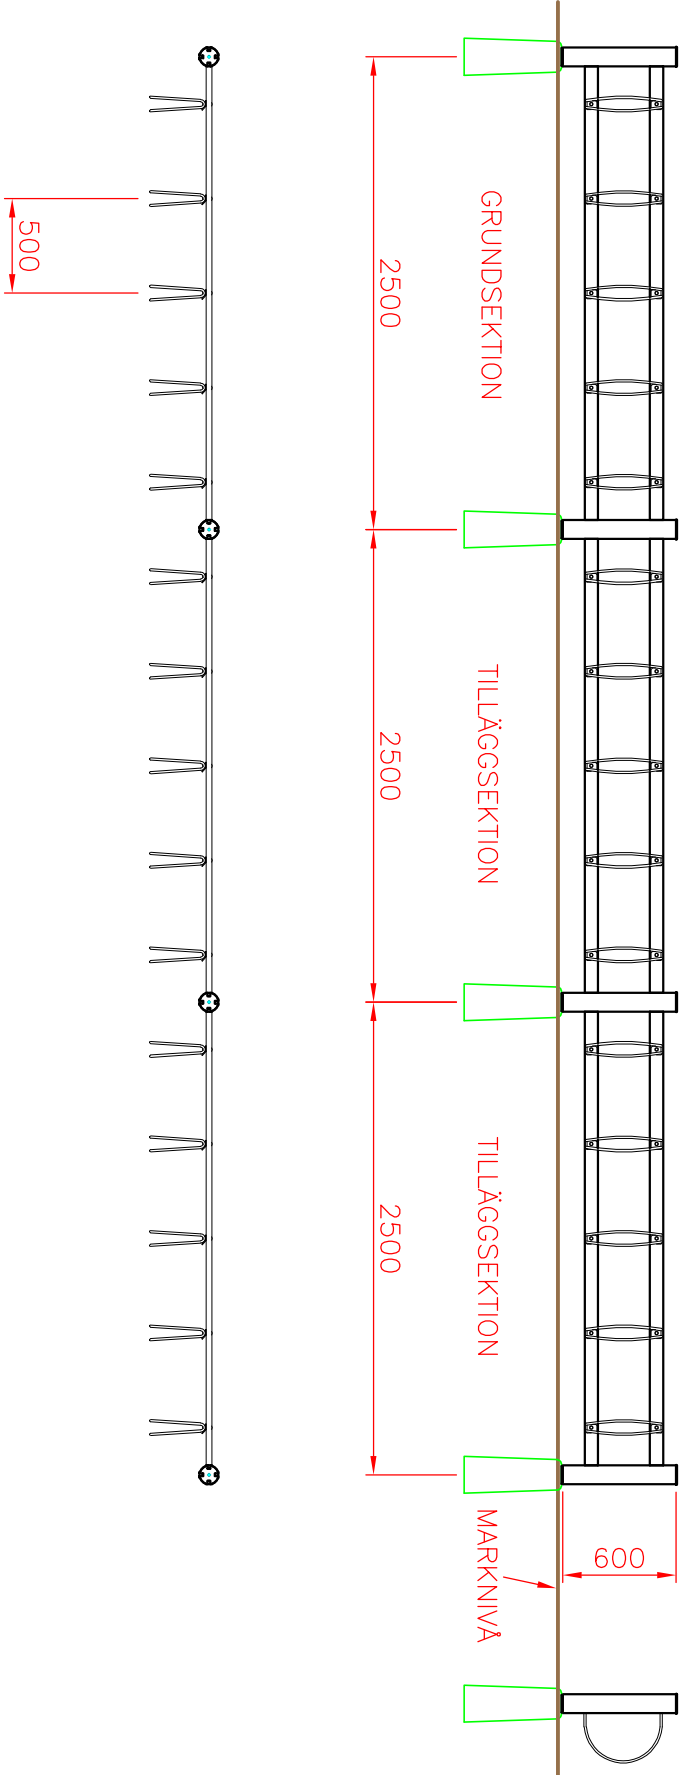

Nr.	Ant.	Ändring och/eller medd.-nr	Datum	Inf.	Godk.																																																	
<table border="1"> <tr> <td>Det.nr</td> <td>Ant.</td> <td colspan="2">Benämning</td> <td>Material</td> <td>Mod.nr.ämne dimension</td> <td>Anm.</td> </tr> <tr> <td>Konstr.</td> <td>Ritad</td> <td>Kop.</td> <td>Kontr.</td> <td>Stand.</td> <td>Formåt</td> <td>Skala</td> </tr> <tr> <td>-</td> <td>-</td> <td>-</td> <td>-</td> <td>-</td> <td>A4</td> <td>1:40</td> </tr> <tr> <td colspan="7"> <p>WELAND ALUMINIUM</p> <p>BIKES cykelstjäll med lock enkelmonterad, rak hjulhållare 500 c/c</p> </td> </tr> <tr> <td colspan="6">Objektnummer</td> <td>Datum</td> </tr> <tr> <td colspan="6">Ritningsnummer</td> <td>20150119</td> </tr> <tr> <td colspan="6">BIKE 25</td> <td>Rev.</td> </tr> </table>						Det.nr	Ant.	Benämning		Material	Mod.nr.ämne dimension	Anm.	Konstr.	Ritad	Kop.	Kontr.	Stand.	Formåt	Skala	-	-	-	-	-	A4	1:40	<p>WELAND ALUMINIUM</p> <p>BIKES cykelstjäll med lock enkelmonterad, rak hjulhållare 500 c/c</p>							Objektnummer						Datum	Ritningsnummer						20150119	BIKE 25						Rev.
Det.nr	Ant.	Benämning		Material	Mod.nr.ämne dimension	Anm.																																																
Konstr.	Ritad	Kop.	Kontr.	Stand.	Formåt	Skala																																																
-	-	-	-	-	A4	1:40																																																
<p>WELAND ALUMINIUM</p> <p>BIKES cykelstjäll med lock enkelmonterad, rak hjulhållare 500 c/c</p>																																																						
Objektnummer						Datum																																																
Ritningsnummer						20150119																																																
BIKE 25						Rev.																																																
<p>BJÖRNSTORPSVÄGEN 2 542 34 AL 5372 TN 4+6 (0)72-445 00</p>																																																						